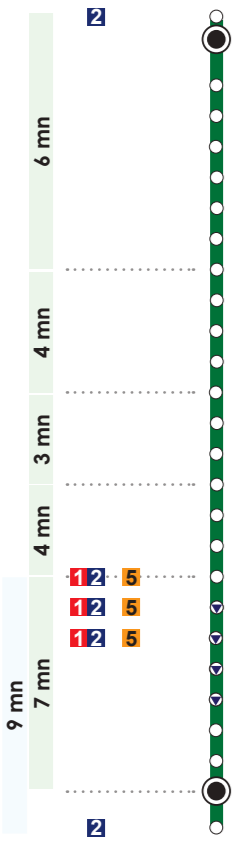

Ligne(s) en correspondance (s)

- Saint-Exupéry
- **3** Quinze Quarts
- Joli Bois
- Closeries
- Soleil Levant
- Grand Trise
- Varinot
- Mangin
- **Belleville Mairie**
- Barrage
- De Gaulle
- Chenevières
- **Parc des Sports**
- Douaumont
- Haut-Paquais
- Victor Hugo
- Sarraill
- Driant
- **SNCF Gare Multimodale Quai 5**
- Saint-Paul
- La Victoire
- Théâtre
- André Theuriet
- Mon Repos
- Hôpital Saint-Nicolas
- **3** Pré L'Evêque
- Saint-Exupéry

ici tous les horaires

Transdev - Document non contractuel - Ne pas jeter sur la voie publique

Renseignements

Espace Multimodal

Place Maurice Genevoix - 55 100 Verdun
Ouvert du lundi au vendredi de 8 h à 12 h et de 14 h à 17 h
et le samedi période scolaire de 8 h à 12 h

0 800 495 084 Service & appel gratuits

www.bus-tiv.com