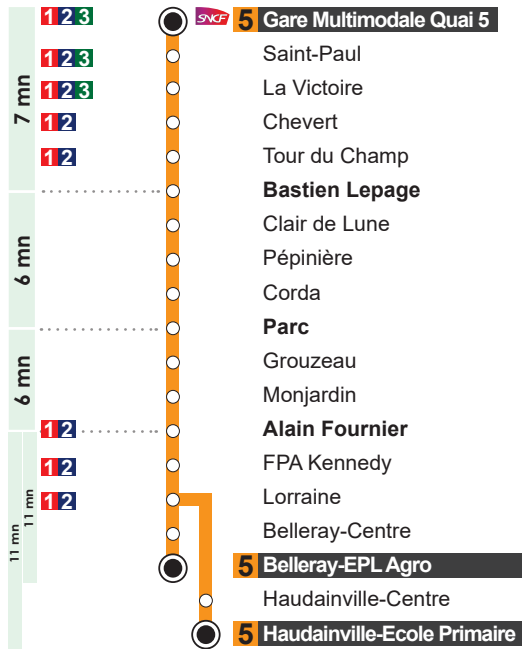

5 Gare Multimodale → Haudainville-Ecole Primaire

Circule du lundi au samedi sauf jours fériés

Gare Multimodale Quai 5	07:30	08:30	09:30	11:30	13:30	14:30	16:30	18:05
Saint-Paul	07:31	08:31	09:31	11:31	13:31	14:31	16:31	18:06
La Victoire	07:32	08:32	09:32	11:32	13:32	14:32	16:32	18:07
Chevert	07:33	08:33	09:33	11:33	13:33	14:33	16:33	18:08
Tour du Champ	07:35	08:35	09:35	11:35	13:35	14:35	16:35	18:10
Bastien Lepage	07:37	08:37	09:37	11:37	13:37	14:37	16:37	18:12
Clair de Lune	07:39	08:39	09:39	11:39	13:39	14:39	16:39	18:14
Pépinière	07:40	08:40	09:40	11:40	13:40	14:40	16:40	18:15
Corda	07:42	08:42	09:42	11:42	13:42	14:42	16:42	18:17
Parc	07:43	08:43	09:43	11:43	13:43	14:43	16:43	18:18
Grouzeau	07:44	08:44	09:44	11:44	13:44	14:44	16:44	18:19
Monjardin	07:45	08:45	09:45	11:45	13:45	14:45	16:45	18:20
Alain Fournier	07:49	08:49	09:49	11:49	13:49	14:49	16:49	18:24
FPA Kennedy	07:50	08:50	09:50	11:50	13:50	14:50	16:50	18:25
Lorraine	07:51	08:51	09:51	11:51	13:51	14:51	16:51	18:26
Belleray-Centre	07:58	|	|	11:58	|	|	16:58	|
Belleray-EPL Agro	08:00	|	|	12:00	|	|	17:00	|
Haudainville-Centre	|	08:58	09:58	|	13:58	14:58	|	18:33
Haudainville-Ecole Primaire	|	09:00	10:00	|	14:00	15:00	|	18:35

Transdev - Document non contractuel - Ne pas jeter sur la voie publique

Ligne(s) en correspondance (s)

**ici
tous
les
horaires**

Renseignements

Espace Multimodal

Place Maurice Genevoix - 55 100 Verdun

Ouvert du lundi au vendredi de 8 h à 12 h et de 14 h à 17 h
et le samedi période scolaire de 8 h à 12 h

0 800 495 084 Service & appel gratuits

www.bus-tiv.com