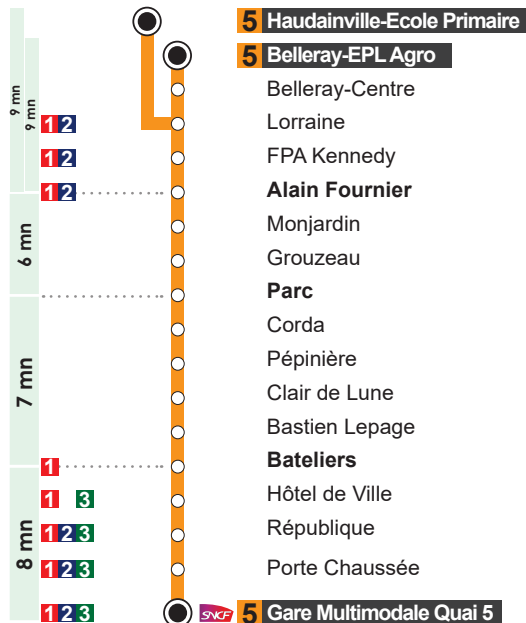

5 Haudainville-Ecole Primaire → Gare Multimodale

Circule du lundi au samedi sauf jours fériés

Haudainville-Ecole Primaire	09:00	10:00	14:00	15:00	18:35			
Belleray-EPL Agro	08:00		12:05		17:35			
Belleray-Centre	08:02		12:07		17:37			
Lorraine	08:07	09:07	10:07	12:12	14:07	15:07	17:42	18:42
FPA Kennedy	08:08	09:08	10:08	12:13	14:08	15:08	17:43	18:43
Alain Fournier	08:09	09:09	10:09	12:14	14:09	15:09	17:44	18:44
Monjardin	08:13	09:13	10:13	12:18	14:13	15:13	17:48	18:48
Grouzeau	08:14	09:14	10:14	12:19	14:14	15:14	17:49	18:49
Parc	08:15	09:15	10:15	12:20	14:15	15:15	17:50	18:50
Corda	08:17	09:17	10:17	12:22	14:17	15:17	17:52	18:52
Pépinière	08:19	09:19	10:19	12:24	14:19	15:19	17:54	18:54
Clair de Lune	08:20	09:20	10:20	12:25	14:20	15:20	17:55	18:55
Bastien Lepage	08:21	09:21	10:21	12:26	14:21	15:21	17:56	18:56
Bateliers	08:22	09:22	10:22	12:27	14:22	15:22	17:57	18:57
Hôtel de Ville	08:23	09:23	10:23	12:28	14:23	15:23	17:58	18:58
République	08:25	09:25	10:25	12:30	14:25	15:25	18:00	19:00
Porte Chaussée	08:26	09:26	10:26	12:31	14:26	15:26	18:01	19:01
Gare Multimodale Quai 5	08:30	09:30	10:30	12:35	14:30	15:30	18:05	19:05

Ligne(s) en correspondance (s)

Nouveaux Horaires

Fiche horaires 5

Valable à partir du 12 mars 2018

Gare Multimodale
Belleray-EPL Agro
Haudainville-Ecole Primaire

5 Gare Multimodale → Haudainville-Ecole Primaire