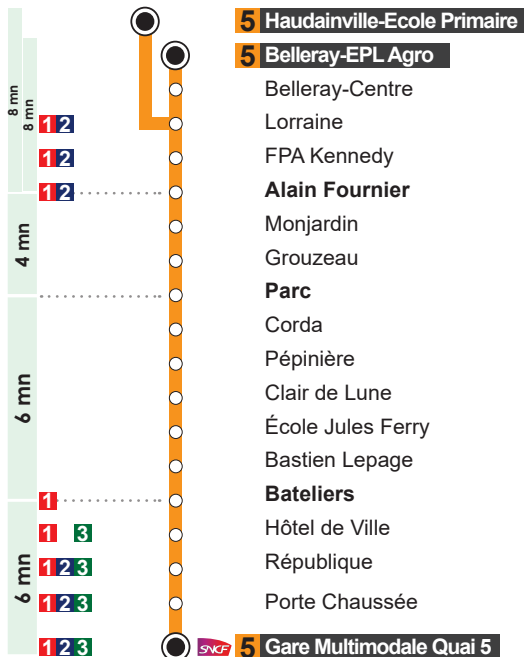

# 5 Haudainville-Ecole Primaire → Gare Multimodale

Circule du lundi au samedi sauf jours fériés

Haudainville-Ecole Primaire	9:06	10:06	14:06	15:06	18:41			
<b>Belleray-EPL Agro</b>	8:00		12:11		17:41			
Belleray-Centre	8:02		12:13		17:43			
Lorraine	8:06	9:12	10:12	12:17	14:12	15:12	17:47	18:47
FPA Kennedy	8:06	9:13	10:13	12:18	14:13	15:13	17:48	18:48
<b>Alain Fournier</b>	8:07	9:14	10:14	12:19	14:14	15:14	17:49	18:49
Monjardin	8:09	9:16	10:16	12:21	14:16	15:16	17:51	18:51
Grouzeau	8:10	9:17	10:17	12:22	14:17	15:17	17:52	18:52
<b>Parc</b>	8:11	9:18	10:18	12:23	14:18	15:18	17:53	18:53
Corda	8:12	9:19	10:19	12:24	14:19	15:19	17:54	18:54
Pépinière	8:13	9:20	10:20	12:25	14:20	15:20	17:55	18:55
Clair de Lune	8:14	9:21	10:21	12:26	14:21	15:21	17:56	18:56
Ecole Jules Ferry	8:20							
Bastien Lepage	8:23	9:23	10:23	12:28	14:23	15:23	17:58	18:58
<b>Bateliers</b>	8:24	9:24	10:24	12:29	14:24	15:24	17:59	18:59
Hôtel de Ville	8:26	9:26	10:26	12:31	14:26	15:26	18:01	19:01
République	8:27	9:27	10:27	12:32	14:27	15:27	18:02	19:02
Porte Chaussée	8:29	9:29	10:29	12:34	14:29	15:29	18:04	19:04
<b>Gare Multimodale Quai 5</b>	8:30	9:30	10:30	12:35	14:30	15:30	18:05	19:05

Ligne(s) en correspondance (s)

Nouveaux Horaires

# Fiche horaires 5

Valable à partir de septembre 2018

Gare Multimodale  
Belleray-EPL Agro  
Haudainville-Ecole Primaire

GRANDVERDUN  
Agglomération