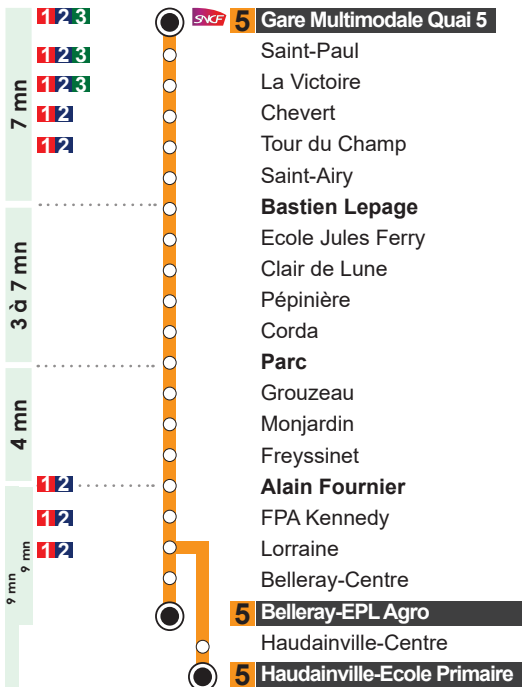

Ligne(s) en correspondance (s)

5 Gare Multimodale → Haudainville-Ecole Primaire

Circule du lundi au samedi sauf jours fériés

	LM_JV	Me_S	LM_JV	LM_JV	Me_S	LM_JV	LM_JV	Me_S	LM_JV	
Gare Multimodale Quai 5	07:37	08:37	09:37	11:37	13:37	14:37	16:15	16:15	17:15	18:15
Saint-Paul	07:38	08:38	09:38	11:38	13:38	14:38	16:16	16:16	17:16	18:16
La Victoire	07:39	08:39	09:39	11:39	13:39	14:39	16:17	16:17	17:17	18:17
Chevert	07:41	08:41	09:41	11:41	13:41	14:41	16:18	16:19	17:19	18:19
Tour du Champ	07:42	08:42	09:42	11:42	13:42	14:42	16:19	16:20	17:20	18:20
Saint-Airy	07:43	08:43	09:43	11:43	13:43	14:43	16:20	16:21	17:21	18:21
Bastien Lepage	07:44	08:44	09:44	11:44	13:44	14:44	16:21	16:22	17:22	18:22
Ecole Jules Ferry	|	|	|	|	|	|	16:25	|	|	|
Clair de Lune	07:45	08:45	09:45	11:45	13:45	14:45	16:26	16:23	17:23	18:23
Pépinière	07:45	08:45	09:45	11:45	13:45	14:45	16:26	16:23	17:23	18:23
Corda	07:46	08:46	09:46	11:46	13:46	14:46	16:27	16:24	17:24	18:24
Parc	07:47	08:47	09:47	11:47	13:47	14:47	16:28	16:25	17:25	18:25
Grouzeau	07:47	08:47	09:47	11:47	13:47	14:47	16:28	16:25	17:25	18:25
Monjardin	07:48	08:48	09:48	11:48	13:48	14:48	16:29	16:26	17:26	18:26
Freyssinet	07:50	08:50	09:50	11:50	13:50	14:50	16:31	16:28	17:28	18:28
Alain Fournier	07:51	08:51	09:51	11:51	13:51	14:51	16:32	16:29	17:29	18:29
FPA Kennedy	07:52	08:52	09:52	11:52	13:52	14:52	16:33	16:30	17:30	18:30
Lorraine	07:52	08:52	09:52	11:52	13:52	14:52	16:33	16:30	17:30	18:30
Belleray-Centre	07:58	|	|	11:58	|	|	16:39	16:36	17:36	|
Belleray-EPL Agro	08:00	|	|	12:00	|	|	16:41	16:38	17:38	|
Haudainville-Centre	|	08:58	09:58	|	13:58	14:58				18:36
Haudainville-Ecole Primaire	09:00	10:00		14:00	15:00					18:38

Légende :

- Circule uniquement les LM_JV en période scolaire
- Circule uniquement les Me. et Sa. scol. et du Lu. au Sa. en vac. scol.

A80 | Atelier Belleville.com - 07.81.41.33.01 - Document non contractuel - Ne pas jeter sur la voie publique

ici tous les horaires

Renseignements

Espace Multimodal

Place Maurice Genevoix - 55 100 Verdun

Ouvert du lundi au vendredi de 8 h à 12 h et de 14 h à 17 h
et le samedi période scolaire de 8 h à 12 h

0 800 495 084 Service & appel gratuits

www.bus-tiv.com