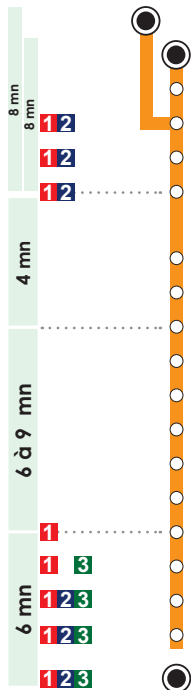

Légende :

- Circule uniquement les LM_JV en période scolaire
- Circule uniquement les Me. et Sa. scol. et du Lu. au Sa. en vac. scol.

Nouveaux Horaires

Fiche horaires 5

Valable à partir du 7 janvier 2019

Gare Multimodale
Belleray-EPL Agro
Haudainville-Ecole Primaire

Ligne(s) en correspondance (s)

- 5 Haudainville-Ecole Primaire**
- 5 Belleray-EPL Agro**
- Belleray-Centre
- Lorraine
- FPA Kennedy
- Alain Fournier**
- Freyssinet
- Monjardin
- Grouzeau
- Parc**
- Corda
- Pépinière
- Clair de Lune
- École Jules Ferry
- Bastien Lepage
- Bateliers**
- Hôtel de Ville
- République
- Porte Chaussée
- 5 Gare Multimodale Quai 5**