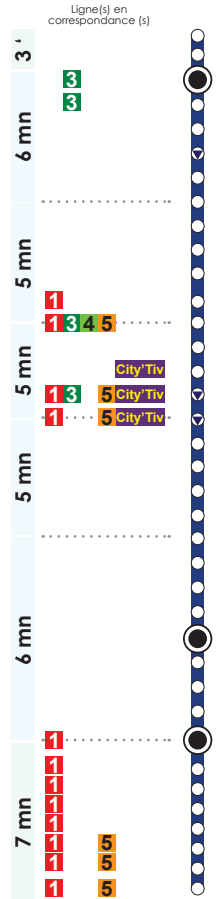

- **Rue des Prés**
  Thierville Centre
- **2 Saint-Exupéry**
  Jaurès
  Thierville Eglise
  Libération
  Mairie
- **Bossu**
  Fourlinie
  Poste
  Z.I. Chicago
  Saint-Maur
- **Gare Multimodale Quai 4**
  Maginot
  Saint-Pierre
  La Victoire
- **Chevert**
  De Lattre
  Ecole du Faubourg
  Trois Rois
  Bayard
- **Henri Barbusse**
  Cimetière
  Etain
- **2 Désandrouins**
  Allée Désandrouins
- **Chatillon**
  Grandes Plantes
  Cramaux
- **2 Barrès**
  Michelet
  Actipole
  Avenue de Metz
  Europe
  Lorraine
  FPA Kennedy
  Alain Fournier

2 St-Exupéry → Désandrouins → Barrès / Alain Fournier

Circule du lundi au samedi sauf jours fériés

Rue des Prés Thierville Centre	5 7:14 7:15	3															
Saint-Exupéry	7:17	7:30	8:30	9:30	10:30	11:30	13:30	14:30	15:30	16:30	17:30	18:30					
Jaurès	7:18	7:31	8:31	9:31	10:31	11:31	13:31	14:31	15:31	16:31	17:31	18:31					
Thierville Eglise	7:19	7:32	8:32	9:32	10:32	11:32	13:32	14:32	15:32	16:32	17:32	18:32					
Libération	7:20	7:33	8:33	9:33	10:33	11:33	13:33	14:33	15:33	16:33	17:33	18:33					
Mairie	7:21	7:34	8:34	9:34	10:34	11:34	13:34	14:34	15:34	16:34	17:34	18:34					
Bossu	7:22	7:35	8:35	9:35	10:35	11:35	13:35	14:35	15:35	16:35	17:35	18:35					
Fourlinie	7:23	7:36	8:36	9:36	10:36	11:36	13:36	14:36	15:36	16:36	17:36	18:36					
Poste	7:24	7:37	8:37	9:37	10:37	11:37	13:37	14:37	15:37	16:37	17:37	18:37					
Z.I. Chicago	7:25	7:38	8:38	9:38	10:38	11:38	13:38	14:38	15:38	16:38	17:38	18:38					
Saint-Maur	7:26	7:39	8:39	9:39	10:39	11:39	13:39	14:39	15:39	16:39	17:39	18:39					
Gare Multimodale Quai 4	7:27	7:40	8:40	9:40	10:40	11:40	13:40	14:40	15:40	16:40	17:40	18:40					
Maginot	7:28	7:41	8:41	9:41	10:41	11:41	13:41	14:41	15:41	16:41	17:41	18:41					
Saint-Pierre	7:29	7:42	8:42	9:42	10:42	11:42	13:42	14:42	15:42	16:42	17:42	18:42					
La Victoire	7:30	7:43	8:43	9:43	10:43	11:43	13:43	14:43	15:43	16:43	17:43	18:43					
Chevert	7:32	7:45	8:45	9:45	10:45	11:45	13:45	14:45	15:45	16:45	17:45	18:45					
De Lattre	7:33	7:46	8:46	9:46	10:46	11:46	13:46	14:46	15:46	16:46	17:46	18:46					
Ecole du Faubourg	7:34	7:47	8:47	9:47	10:47	11:47	13:47	14:47	15:47	16:47	17:47	18:47					
Trois Rois	7:35	7:48	8:48	9:48	10:48	11:48	13:48	14:48	15:48	16:48	17:48	18:48					
Bayard	7:36	7:49	8:49	9:49	10:49	11:49	13:49	14:49	15:49	16:49	17:49	18:49					
Henri Barbusse	7:37	7:50	8:50	9:50	10:50	11:50	13:50	14:50	15:50	16:50	17:50	18:50					
Cimetière	7:38	7:51	8:51	9:51	10:51	11:51	13:51	14:51	15:51	16:51	17:51	18:51					
Etain	7:39	7:52	8:52	9:52	10:52	11:52	13:52	14:52	15:52	16:52	17:52	18:52					
Allée Désandrouins	|	|	8:55	|	|	11:55	13:55	|	|	16:55	|	|					
Désandrouins	|	|	8:56	|	|	11:56	13:56	|	|	16:56	|	|					
Chatillon	7:40	7:53	|	9:53	10:53	|	|	14:53	15:53	|	17:53	18:53					
Grandes Plantes	7:41	7:54	|	9:54	10:54	|	|	14:54	15:54	|	17:54	18:54					
Cramaux	7:42	7:55	|	9:55	10:55	|	|	14:55	15:55	|	17:55	18:55					
Barrès	7:43	7:56	|	9:56	10:56	|	|	14:56	15:56	|	17:56	18:56					
Michelet	7:44	|	|	|	|	|	|	|	|	|	|	|					
Actipole	7:45	|	|	|	|	|	|	|	|	|	|	|					
Avenue de Metz	7:46	|	|	|	|	|	|	|	|	|	|	|					
Europe	7:47	|	|	|	|	|	|	|	|	|	|	|					
Lorraine	7:48	|	|	|	|	|	|	|	|	|	|	|					
FPA Kennedy	7:49	|	|	|	|	|	|	|	|	|	|	|					
Alain Fournier	7:50	|	|	|	|	|	|	|	|	|	|	|					

Légende :
3 Circule uniquement le samedi et en Vac. Scol.
5 Ne circule ni le samedi ni en Vac. Scol.