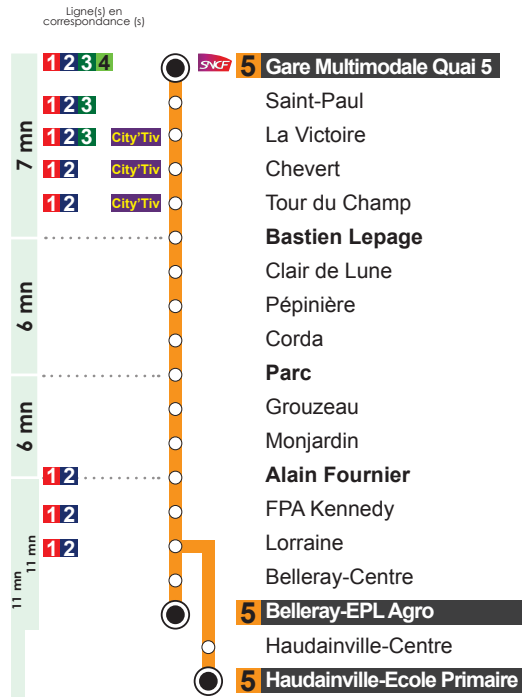

5 Gare Multimodale → Haudainville-Ecole Primaire

Circule du lundi au samedi sauf jours fériés

Gare Multimodale Quai 5	07:30	08:30	09:30	11:30	13:30	14:30	16:30	18:05
Saint-Paul	07:31	08:31	09:31	11:31	13:31	14:31	16:31	18:06
La Victoire	07:32	08:32	09:32	11:32	13:32	14:32	16:32	18:07
Chevert	07:33	08:33	09:33	11:33	13:33	14:33	16:33	18:08
Tour du Champ	07:35	08:35	09:35	11:35	13:35	14:35	16:35	18:10
Bastien Lepage	07:37	08:37	09:37	11:37	13:37	14:37	16:37	18:12
Clair de Lune	07:39	08:39	09:39	11:39	13:39	14:39	16:39	18:14
Pépinière	07:40	08:40	09:40	11:40	13:40	14:40	16:40	18:15
Corda	07:42	08:42	09:42	11:42	13:42	14:42	16:42	18:17
Parc	07:43	08:43	09:43	11:43	13:43	14:43	16:43	18:18
Grouzeau	07:44	08:44	09:44	11:44	13:44	14:44	16:44	18:19
Monjardin	07:45	08:45	09:45	11:45	13:45	14:45	16:45	18:20
Alain Fournier	07:49	08:49	09:49	11:49	13:49	14:49	16:49	18:24
FPA Kennedy	07:50	08:50	09:50	11:50	13:50	14:50	16:50	18:25
Lorraine	07:51	08:51	09:51	11:51	13:51	14:51	16:51	18:26
Belleray-Centre	07:58	09:58	11:58	14:58	16:58			
Belleray-EPL Agro	08:00	10:00	12:00	15:00	17:00			
Haudainville-Centre		08:58		13:58				18:33
Haudainville-Ecole Primaire		09:00		14:00				18:35