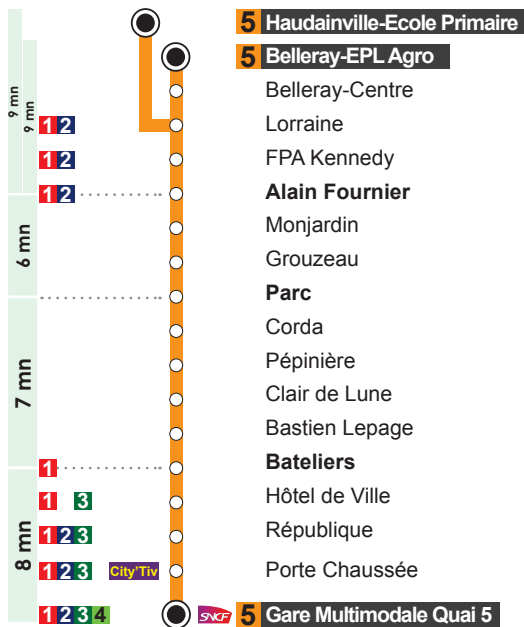

Ligne(s) en correspondance (s)

5 Haudainville-Ecole Primaire → Gare Multimodale

Circule du lundi au samedi sauf jours fériés

Haudainville-Ecole Primaire	09:00		14:00		18:35			
Belleray-EPL Agro	08:00	10:00	12:05	15:00	17:35			
Belleray-Centre	08:02	10:02	12:07	15:02	17:37			
Lorraine	08:07	09:07	10:07	12:12	14:07	15:07	17:42	18:42
FPA Kennedy	08:08	09:08	10:08	12:13	14:08	15:08	17:43	18:43
Alain Fournier	08:09	09:09	10:09	12:14	14:09	15:09	17:44	18:44
Monjardin	08:13	09:13	10:13	12:18	14:13	15:13	17:48	18:48
Grouzeau	08:14	09:14	10:14	12:19	14:14	15:14	17:49	18:49
Parc	08:15	09:15	10:15	12:20	14:15	15:15	17:50	18:50
Corda	08:17	09:17	10:17	12:22	14:17	15:17	17:52	18:52
Pépinière	08:19	09:19	10:19	12:24	14:19	15:19	17:54	18:54
Clair de Lune	08:20	09:20	10:20	12:25	14:20	15:20	17:55	18:55
Bastien Lepage	08:21	09:21	10:21	12:26	14:21	15:21	17:56	18:56
Bateliers	08:22	09:22	10:22	12:27	14:22	15:22	17:57	18:57
Hôtel de Ville	08:23	09:23	10:23	12:28	14:23	15:23	17:58	18:58
République	08:25	09:25	10:25	12:30	14:25	15:25	18:00	19:00
Porte Chaussée	08:26	09:26	10:26	12:31	14:26	15:26	18:01	19:01
Gare Multimodale Quai 5	08:30	09:30	10:30	12:35	14:30	15:30	18:05	19:05

Nouveaux Horaires

Fiche horaires 5

Valable à partir du 3 novembre 2016

Gare Multimodale
Belleray-EPL Agro
Haudainville-Ecole Primaire

5 Gare Multimodale → Haudainville-Ecole Primaire

Circule du lundi au samedi sauf jours fériés